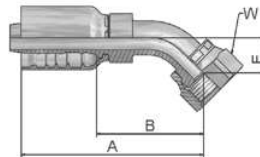

JC Female ORFS Swivel – Straight Short

ISO 12151-1 – SWSA
SAE J516 – ORFS

Part Number	Hose I.D.				Thread UNF	A mm	B mm	H mm	W mm
	DN	Inch	Size	mm					
1JC77-8-8	12	1/2	-8	12,7	13/16x16	60	25	22	24
1JC77-10-8	12	1/2	-8	12,7	1x14	65	31	24	30
1JC77-12-8	12	1/2	-8	12,7	1 3/16x12	64	29	30	36
1JC77-10-10	16	5/8	-10	15,9	1x14	70	31	24	30
1JC77-12-10	16	5/8	-10	15,9	1 3/16x16	69	30	30	36
1JC77-10-12	19	3/4	-12	19,1	1x14	79	33	30	30
1JC77-12-12	19	3/4	-12	19,1	1 3/16x12	79	33	30	36
1JC77-16-12	19	3/4	-12	19,1	1 7/16x12	81	35,3	36	41
1JC77-12-16	25	1	-16	25,4	1 3/16x12	92	38	36	36
1JC77-16-16	25	1	-16	25,4	1 7/16x12	91	37,1	36	41
1JC77-20-16	25	1	-16	25,4	1 11/16x12	90	36	41	50
1JC77-20-20	31	1 1/4	-20	31,8	1 11/16x12	107	44	46	50
1JC77-24-24	38	1 1/2	-24	38,1	2x12	109	43	50	60
1JC77-32-32	51	2	-32	50,8	2 1/2x12	143	66	65	75

J7 Female ORFS – Swivel 45° Elbow

ISO 12151-1 – SWE 45°
SAE J516 – ORFS 45°

Part Number	Hose I.D.				Thread UNF	A mm	B mm	E mm	W mm
	DN	Inch	Size	mm					
1J777-8-8	12	1/2	-8	12,7	13/16x16	72,7	38	15	24
1J777-10-10	16	5/8	-10	15,9	1x14	86	47	16	30
1J777-12-10	16	5/8	-10	15,9	1 3/16x12	98	59	21	36
1J777-12-12	19	3/4	-12	19,1	1 3/16x12	111	65	21	36
1J777-16-12	19	3/4	-12	19,1	1 7/16x12	114	68	24	41
1J777-16-16	25	1	-16	25,4	1 7/16x12	133	79	24	41
1J777-20-20	31	1 1/4	-20	31,8	1 11/16x12	145	81	25	50
1J777-24-20	31	1 1/4	-20	31,8	2x12	148	84	27	60
1J777-24-24	38	1 1/2	-24	38,1	2x12	176	109	42	60